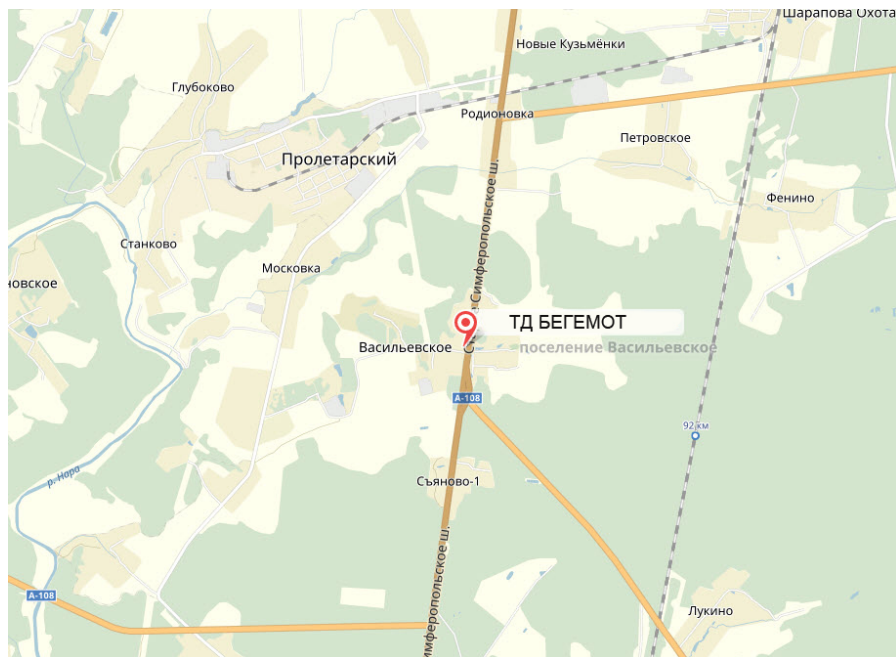

## СХЕМА ПРОЕЗДА В “ТД БЕГЕМОТ”

Ссылка на карту: <https://yandex.ru/maps/-/CZHxbLOQ>

QR code карты

Координаты GPS:

E: 37.421051  
N: 55.003928

Контактные телефоны:

Интернет-магазин:  
+7(495) 255-33-40

**АДРЕС: МО, Старое Симферопольское ш. (А-108), Серпуховский р-н, д. Васильевское, д.31**