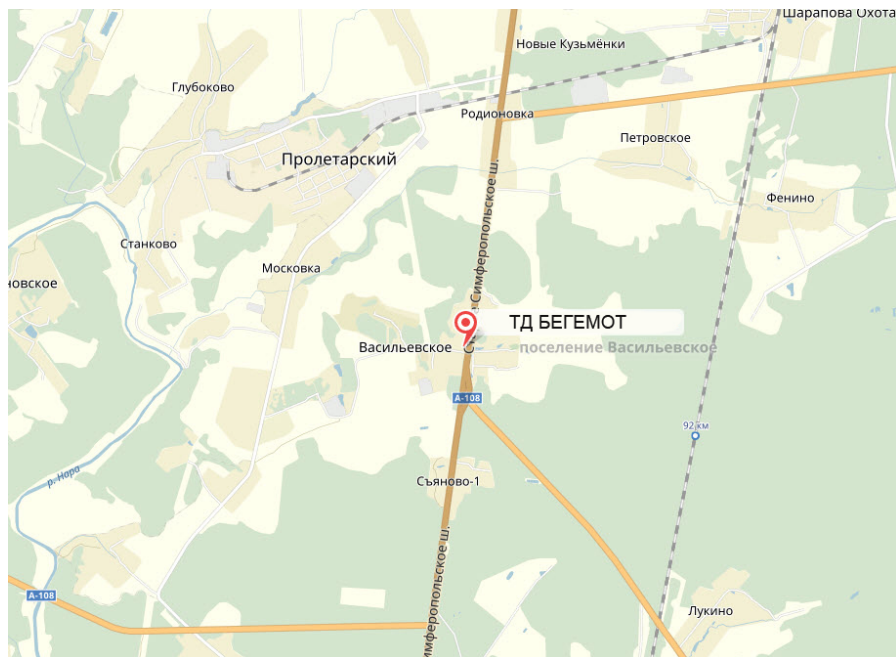

СХЕМА ПРОЕЗДА В “ТД БЕГЕМОТ”

Ссылка на карту: <https://yandex.ru/maps/-/CZHxbLOQ>

QR code карты

Координаты GPS:

E: 37.421051
N: 55.003928

Контактные телефоны:

Интернет-магазин:
+7(495) 255-33-40

АДРЕС: МО, Старое Симферопольское ш. (А-108), Серпуховский р-н, д. Васильевское, д.31