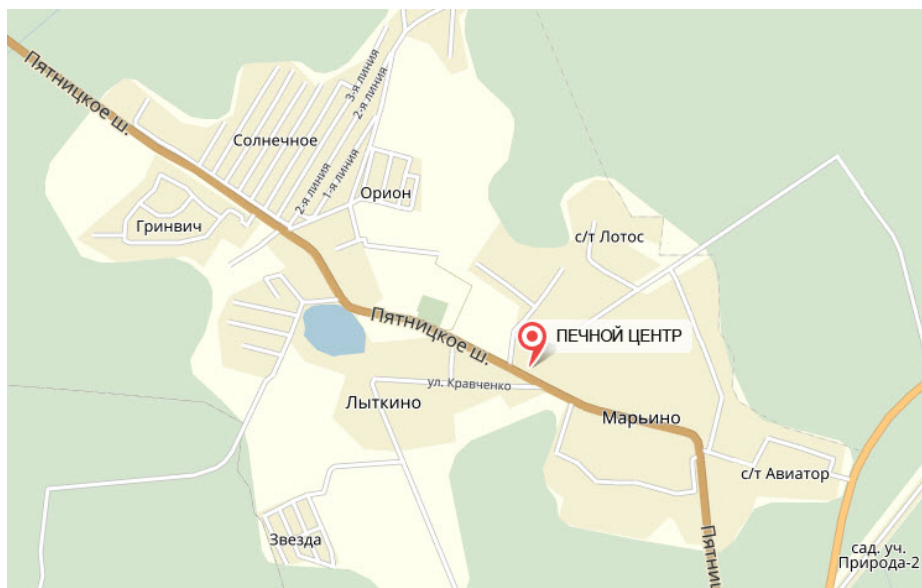

СХЕМА ПРОЕЗДА В “ПЕЧНОЙ ЦЕНТР “МАРЬИНО”

Ссылка на карту: <https://yandex.ru/maps/-/CZHDNQ8d>

QR code карты

Координаты GPS:

E: 37.00736

N: 56.02066

Контактные телефоны:

+7(903) 221-99-88

+7(926) 662-55-76

+7(903) 749-88-92

АДРЕС: Московская область, Пятницкое шоссе (Р-111), Солнечногорский район, д. Лыtkино

ИНФОРМАЦИЯ ДЛЯ ОПТОВЫХ КЛИЕНТОВ

ВРЕМЯ РАБОТЫ СКЛАДА ДЛЯ ЗАЕЗДА НА ПОГРУЗКУ: С 9.00 ДО 17.00.