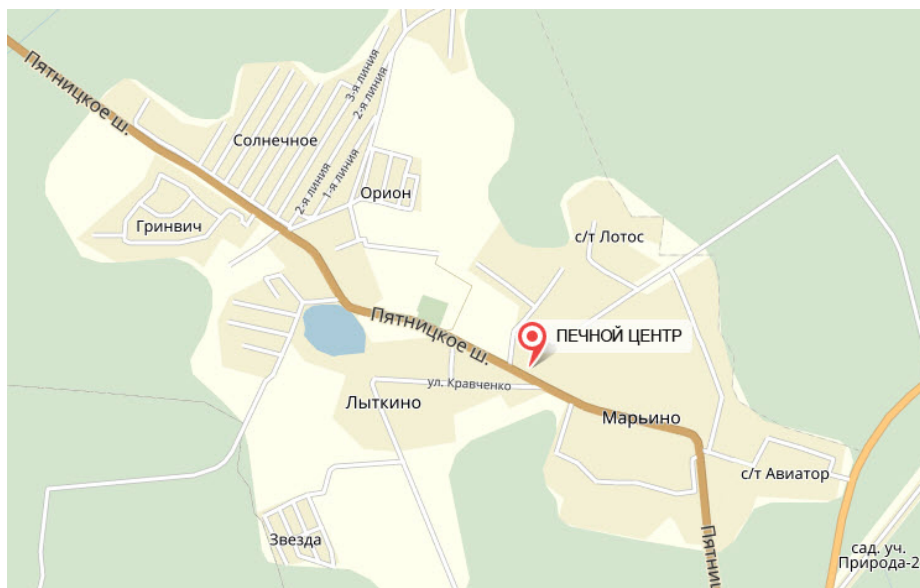

## СХЕМА ПРОЕЗДА В “ПЕЧНОЙ ЦЕНТР “МАРЬИНО”

Ссылка на карту: <https://yandex.ru/maps/-/CZHDNQ8d>

QR code карты

Координаты GPS:

E: 37.00736

N: 56.02066

Контактные телефоны:

+7(903) 221-99-88

+7(926) 662-55-76

+7(903) 749-88-92

**АДРЕС:** Московская область, Пятницкое шоссе (Р-111), Солнечногорский район, д. Лыtkино